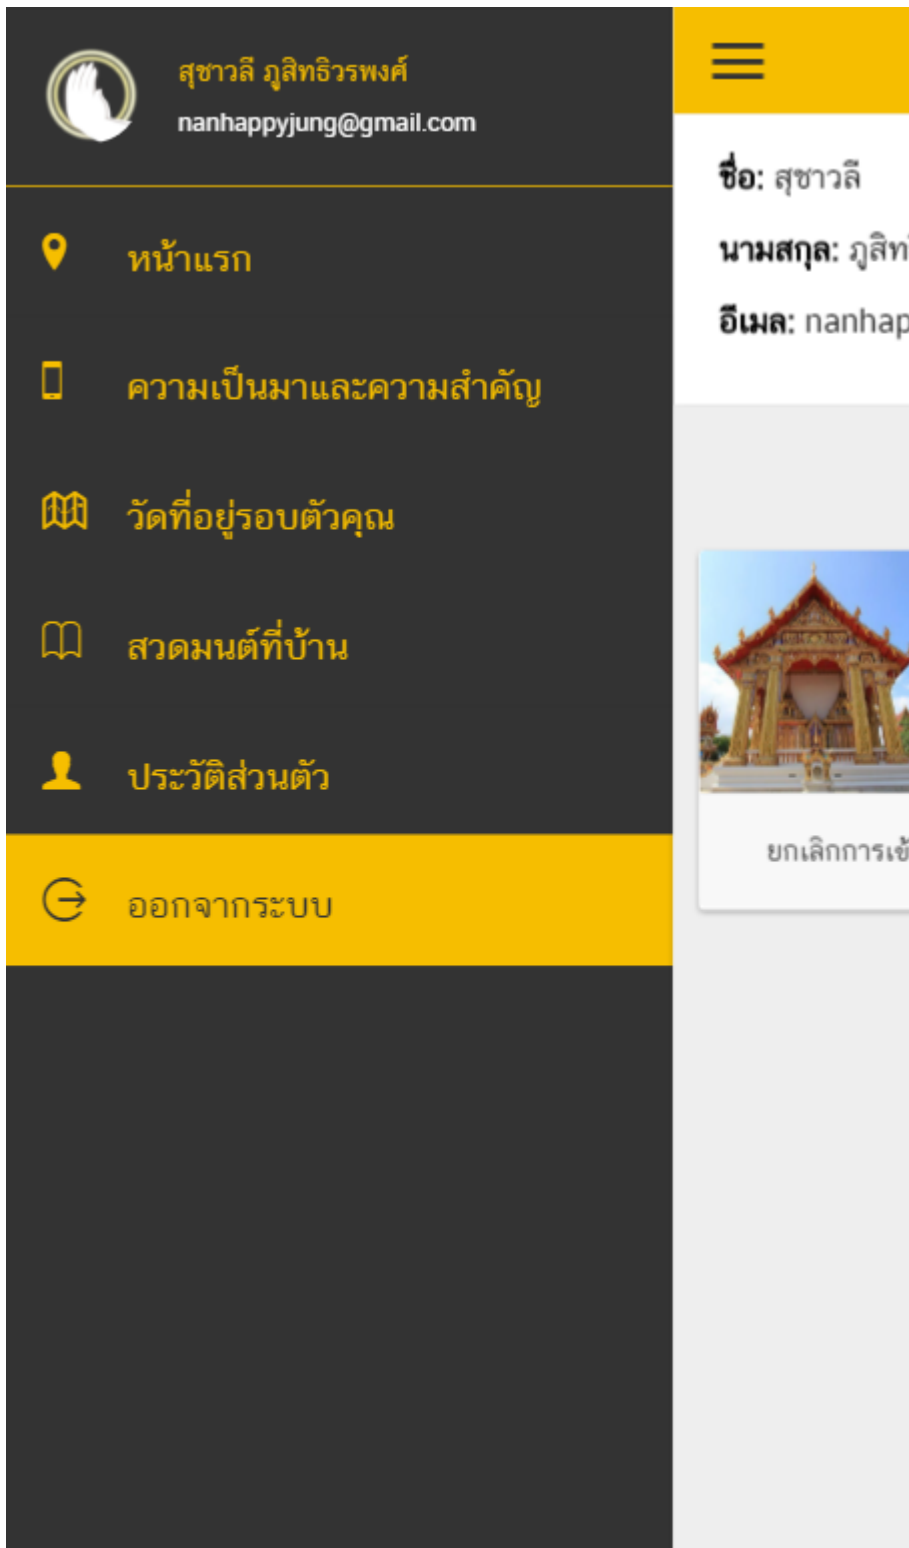

กรุณากรอกข้อมูลให้ครบถ้วน ก่อนลงทะเบียน

คำนำหน้าชื่อ
ชื่อ
นามสกุล
วันเกิด
อีเมล
รหัสผ่าน
ยืนยันรหัสผ่าน

ภาพที่ 5: หน้าลงทะเบียน

## 6. หน้าประวัติส่วนตัว

เมื่อผู้ใช้งานลงทะเบียนเพื่อเข้าร่วมกิจกรรมแล้ว ผู้ใช้งานจะเข้าสู่หน้าประวัติส่วนตัว ที่ระบุวัดที่ได้ลงทะเบียนไว้ พร้อมกับประวัติผู้ใช้งานอย่างย่อ ซึ่งผู้ใช้งานสามารถยกเลิกการเข้าร่วมกิจกรรม หรือเข้าไปดูรายละเอียดของวัดอีกครั้งได้

ภาพที่ 6: หน้าประวัติส่วนตัว

## 7. รายการเมนู

ภาพที่ 7: รายการเมนู