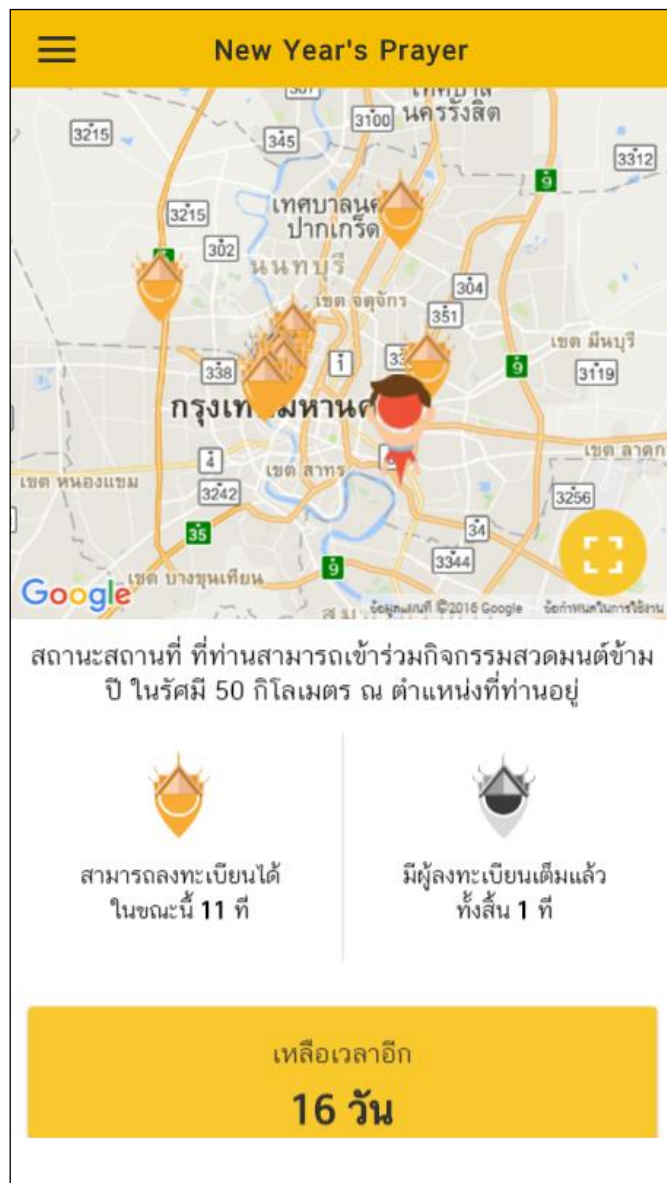

## 1. หน้าแรก

หลังจากกดปุ่ม "เข้าสู่แอปพลิเคชัน" จากหน้าสปรนเพจแล้ว จะเข้าสู่หน้าหลักของแอปพลิเคชัน ที่นำเสนอแบ่งเป็น 3 ส่วน โดยส่วนแรกนำเสนอแผนที่ แสดงตำแหน่งของวัดที่จัดกิจกรรมสวดมนต์ข้ามปี ในระยะรัศมี 50 กิโลเมตร จากตำแหน่งของผู้ใช้งาน ส่วนที่สองคือจำนวนระบุไว้ว่ามีวัดที่สามารถลงทะเบียนได้ในขณะนี้จำนวนเท่าใด และที่ลงทะเบียนเต็มแล้วจำนวนเท่าใด และส่วนที่สามแสดงจำนวนวันนับถอยหลังเข้าสู่วันจัดกิจกรรมสวดมนต์ข้ามปี

## 2. หน้าแผนที่

เมื่อกดปุ่มขยายแผนที่ แอปพลิเคชันจะเข้าสู่หน้าแผนที่ ที่ผู้ใช้งานสามารถเห็นวัดที่จัดกิจกรรม สวดมนต์ข้ามปีได้มากขึ้น โดยมีปุ่มสำหรับแสดงรายการวัดทั้งหมด ที่อยู่ภายในระยะรัศมี 50 กิโลเมตร จากตำแหน่งของผู้ใช้งาน