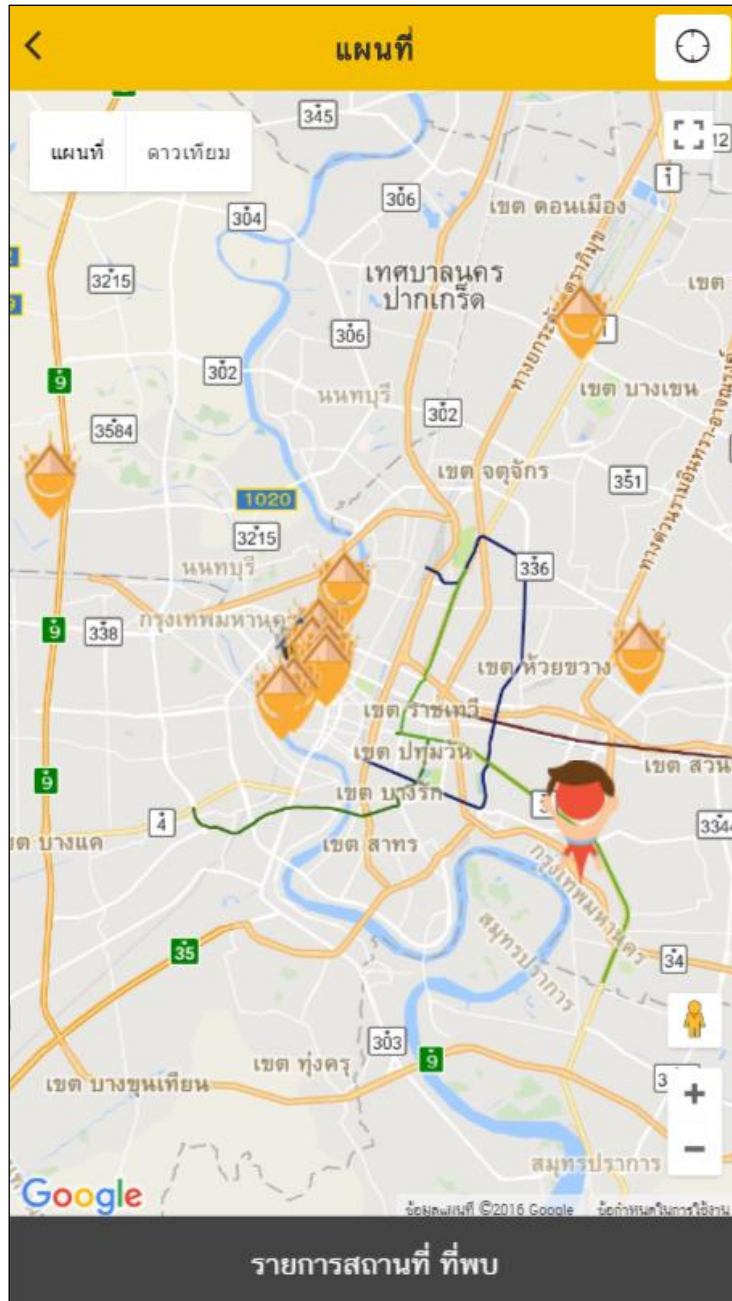

## 1. หน้าแรก

หลังจากกดปุ่ม "เข้าสู่แอปพลิเคชัน" จากหน้าสปรนเพจแล้ว จะเข้าสู่หน้าหลักของแอปพลิเคชัน ที่นำเสนอแบ่งเป็น 3 ส่วน โดยส่วนแรกนำเสนอแผนที่ แสดงตำแหน่งของวัดที่จัดกิจกรรมสวดมนต์ข้ามปี ในระยะรัศมี 50 กิโลเมตร จากตำแหน่งของผู้ใช้งาน ส่วนที่สองคือจำนวนระบุไว้ว่ามีวัดที่สามารถลงทะเบียนได้ในขณะนี้จำนวนเท่าใด และที่ลงทะเบียนเต็มแล้วจำนวนเท่าใด และส่วนที่สามแสดงจำนวนวันนับถอยหลังเข้าสู่วันจัดกิจกรรมสวดมนต์ข้ามปี

ภาพที่ 1: หน้าแรกแอปพลิเคชัน

## 2. หน้าแผนที่

เมื่อกดปุ่มขยายแผนที่ แอปพลิเคชันจะเข้าสู่หน้าแผนที่ ที่ผู้ใช้งานสามารถเห็นวัดที่จัดกิจกรรม สวดมนต์ข้ามปีได้มากขึ้น โดยมีปุ่มสำหรับแสดงรายการวัดทั้งหมด ที่อยู่ภายในระยะรัศมี 50 กิโลเมตร จากตำแหน่งของผู้ใช้งาน

### 3. หน้าวัดที่อยู่รอบตัวคุณ

หน้านี้จะแสดงรายการวัดที่จัดกิจกรรมรอบตัวของผู้ใช้งาน ในระยะรัศมี 50 กิโลเมตร

ภาพที่ 3: หน้าวัดที่อยู่รอบตัวคุณ